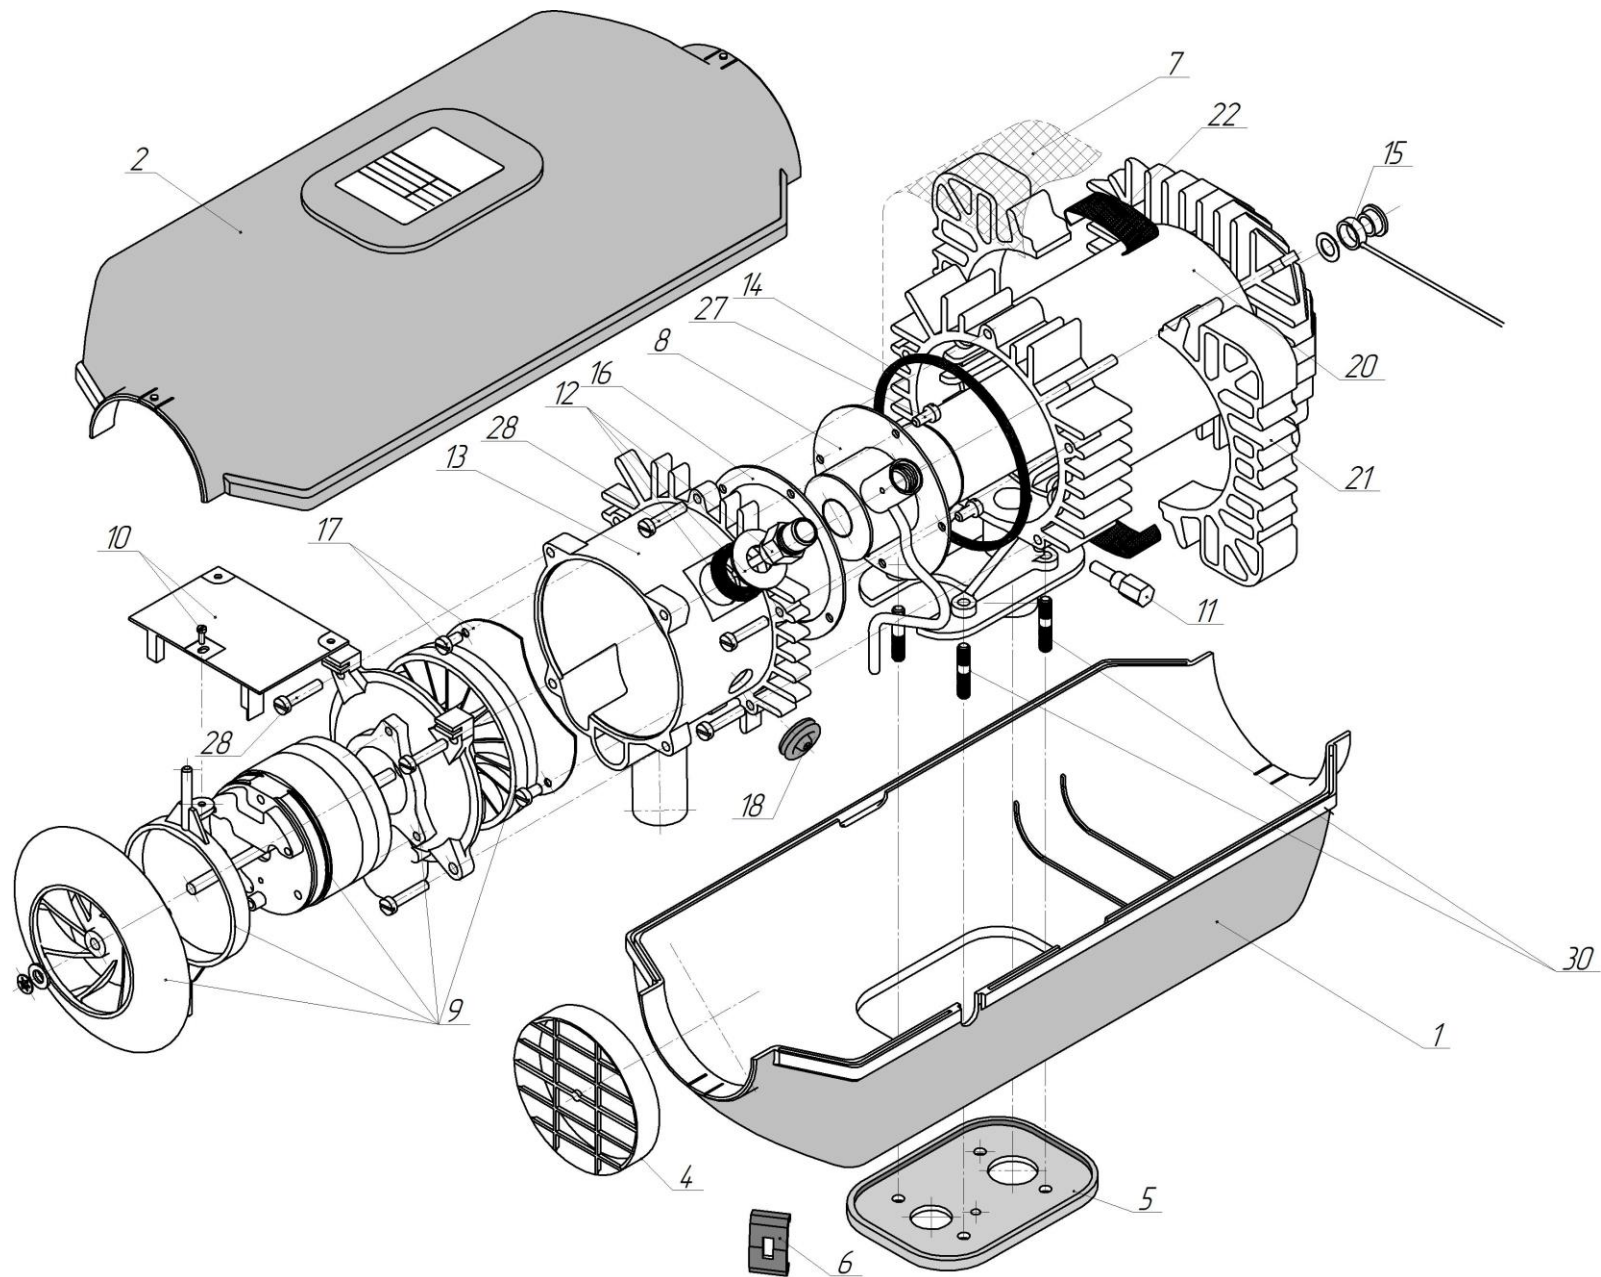

Рис.2- Состав отопителя

Таблица 2.

№ поз	Наименование, обозначение и заводской номер		Примечание	сб.7726
1	Нагреватель	сб.7759		1
2	Каркас	сб.7727		1
3	Пульт управления	сб.6896	ПУ-5В	1
4	Насос топливный	сб.3640	ТН9-6,8мл-12В	1
5	Хомут	сб.1467	Хомут топливного насоса	1
6	Хомут	сб.2649		2
7	Теплоизоляция	сб.162		1
8	Бак топливный	сб.7939		1
9	Воздухозаборник	сб.6778		1
10	Дно	д.7885		1
11	Крышка бака	д.7886		1
12	Прокладка	д.4505	для пульта управления	2
13	Патрубок	д.7787	60мм	1
14	Металлорукав	д.7877	290мм	1
15	Муфта	д.7887	300мм	1
16	Муфта	д.7888	180мм	1
20	Короб	д.7889		1
21	Крышка	д.7890		1
22	Панель лицевая	д.8808		1
23	Панель боковая	д.8809		2
24	Панель задняя	д.8810		1
25	Фланец Ø90	д.4942		1
26	Решетка Ø90	д.4994		1
27	Гайка М6			5
28	Шайба Ø6		стопорная	5
29	Шайба Ø6			5
30	Винт М4х10 DIN 7500		пульт управления	1
31	Саморез с пресс шайбой 4,2х16			2
32	Саморез 3,5х9,5 DIN 7981			62
33	Заклепка 3х6			8
34	Фильтр топливный BIG GB-202			1
35	Замок накладной L-130			1
36	Петля карточная ПК 30х40			2
37	Хомут Mikalor 20х32 С7 W1			1
38	Хомут Mikalor mini 10/9			6