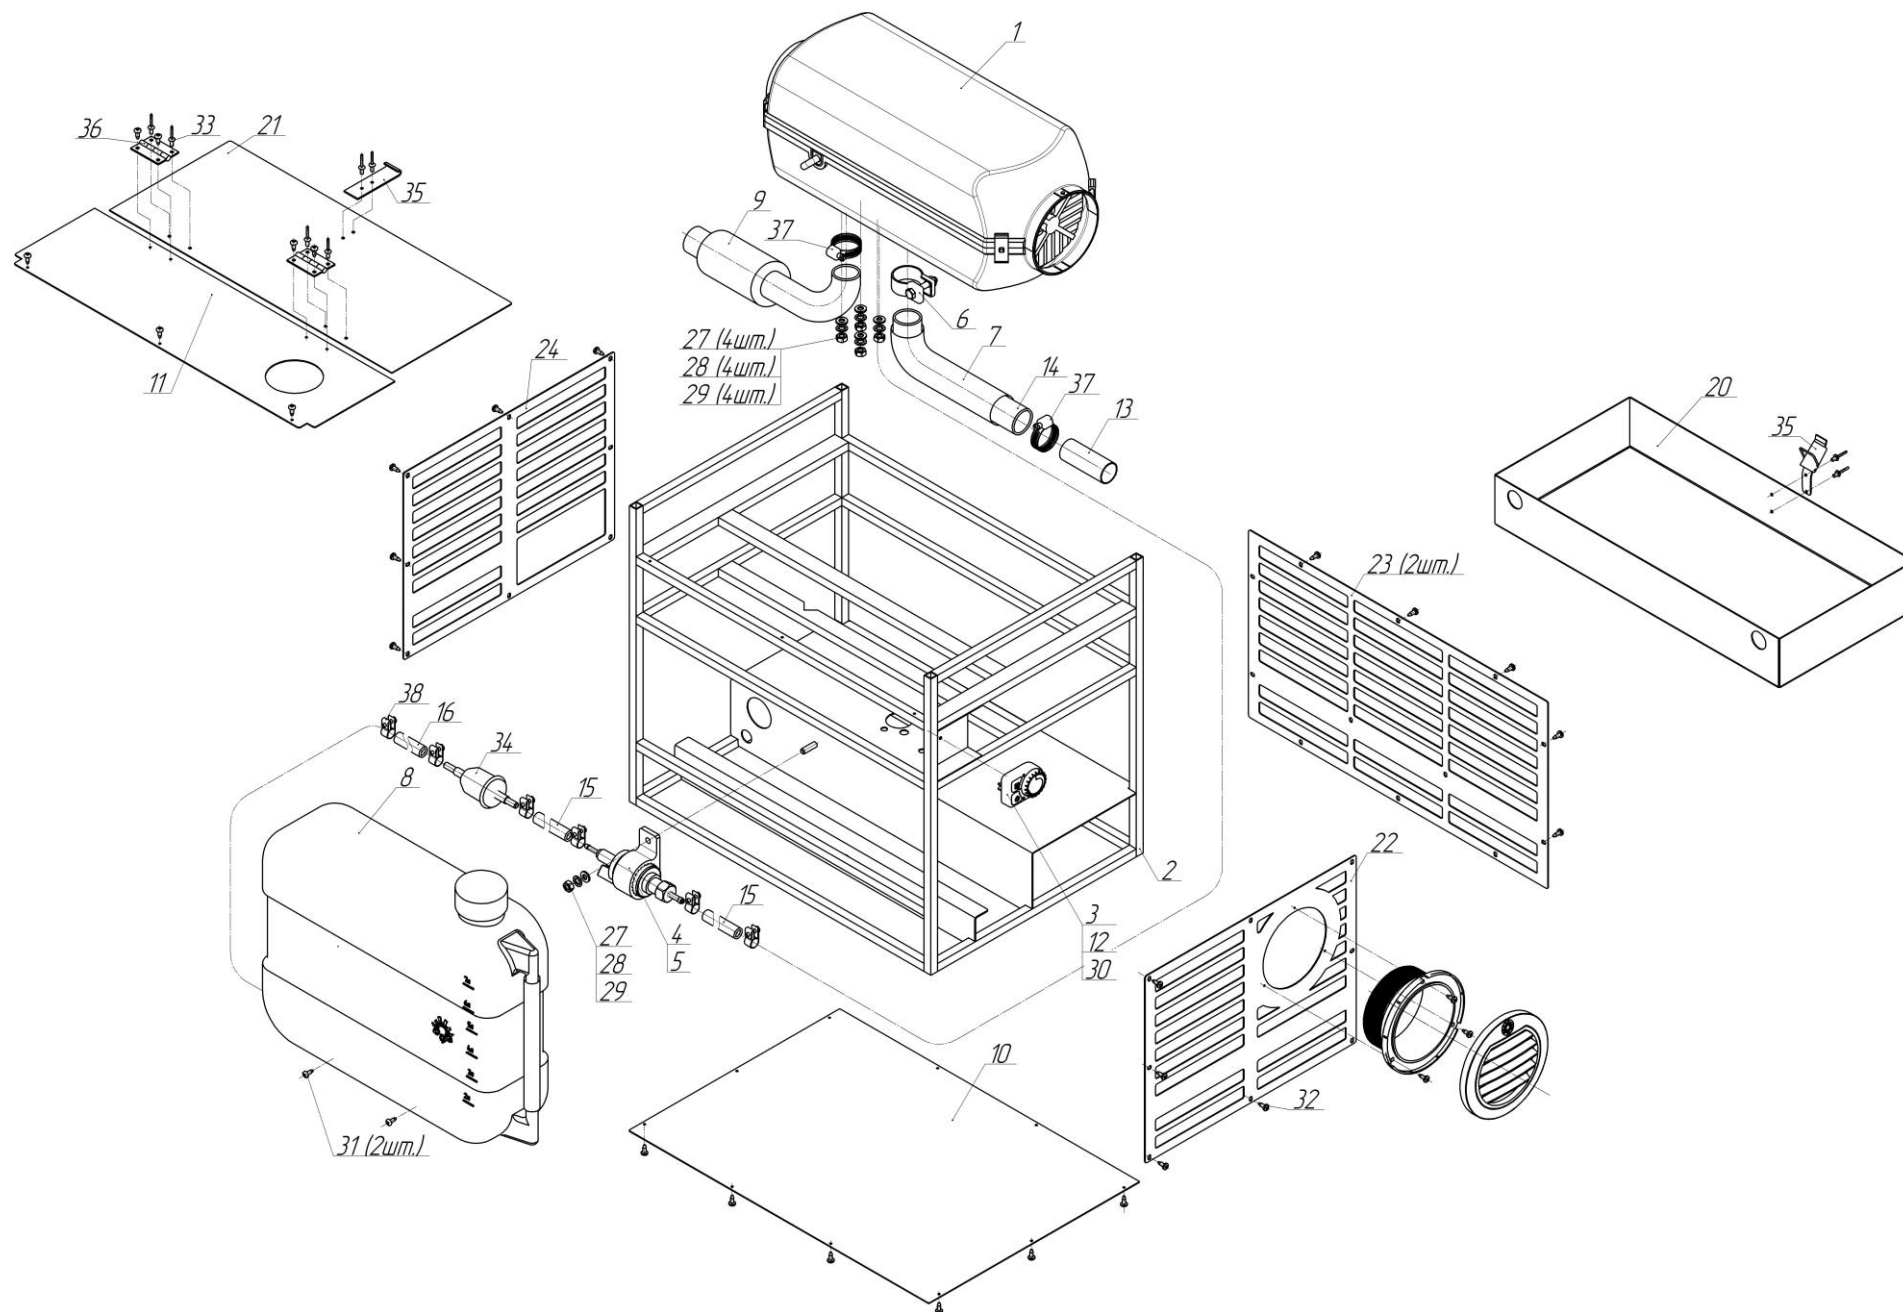

Рис.1- Комплект отопителя

Таблица 1

№ поз	Наименование, обозначение и заводской номер		Примечание	Кол-во
1	Отопитель			
	АДВР.529.01.00.000	сб.7726	черный	1
	АДВР.529.01.00.000-01	сб.7726 G	зеленый	
	АДВР.529.01.00.000-02	сб.7726 R	красный	
	АДВР.529.01.00.000-03	сб.7726 Y	желтый	
	АДВР.529.01.00.000-04	сб.7726 B	синий	
	АДВР.529.01.00.000-05	сб.7726 O	оранжевый	
	АДВР.529.01.00.000-06	сб.7726 W	белый	
2	Комплект монтажный			
	АДВР.515.02.00.000	сб.8595		1
3	Жгут питания 12В			
	АДВР.504.03.00.000	сб.7378		1
4	Жгут питания 220В			
	АДВР.504.04.00.000	сб.7379		1
5	Теплоизоляция			
	АДВР.010.12.00.000-01	сб.162		2
6	Металлорукав			
	АДВР.051.00.00.005-07	д.3486	2 метра	1